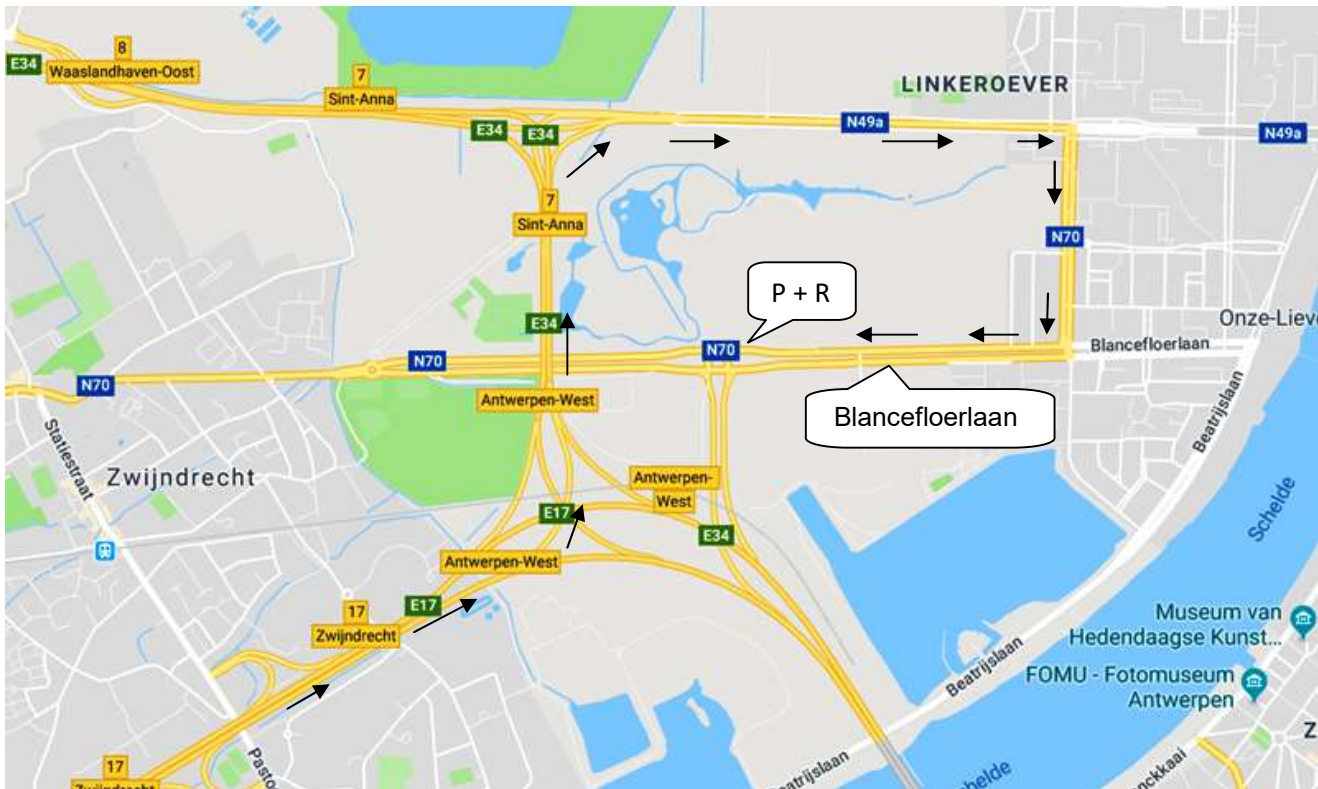

DAG VAN DE HOSPITALITEIT JOURNEE DE L'HOSPITALITE

ANTWERPEN 18/03/2018

Kathedraal – Groenplaats – H.Geeststraat

P + R Wommelgem (E34/E313 afrit/sortie 18)

P + R Linkeroever, Blancefloerlaan

Ring afrit/sortie 5a "centrum zuid"